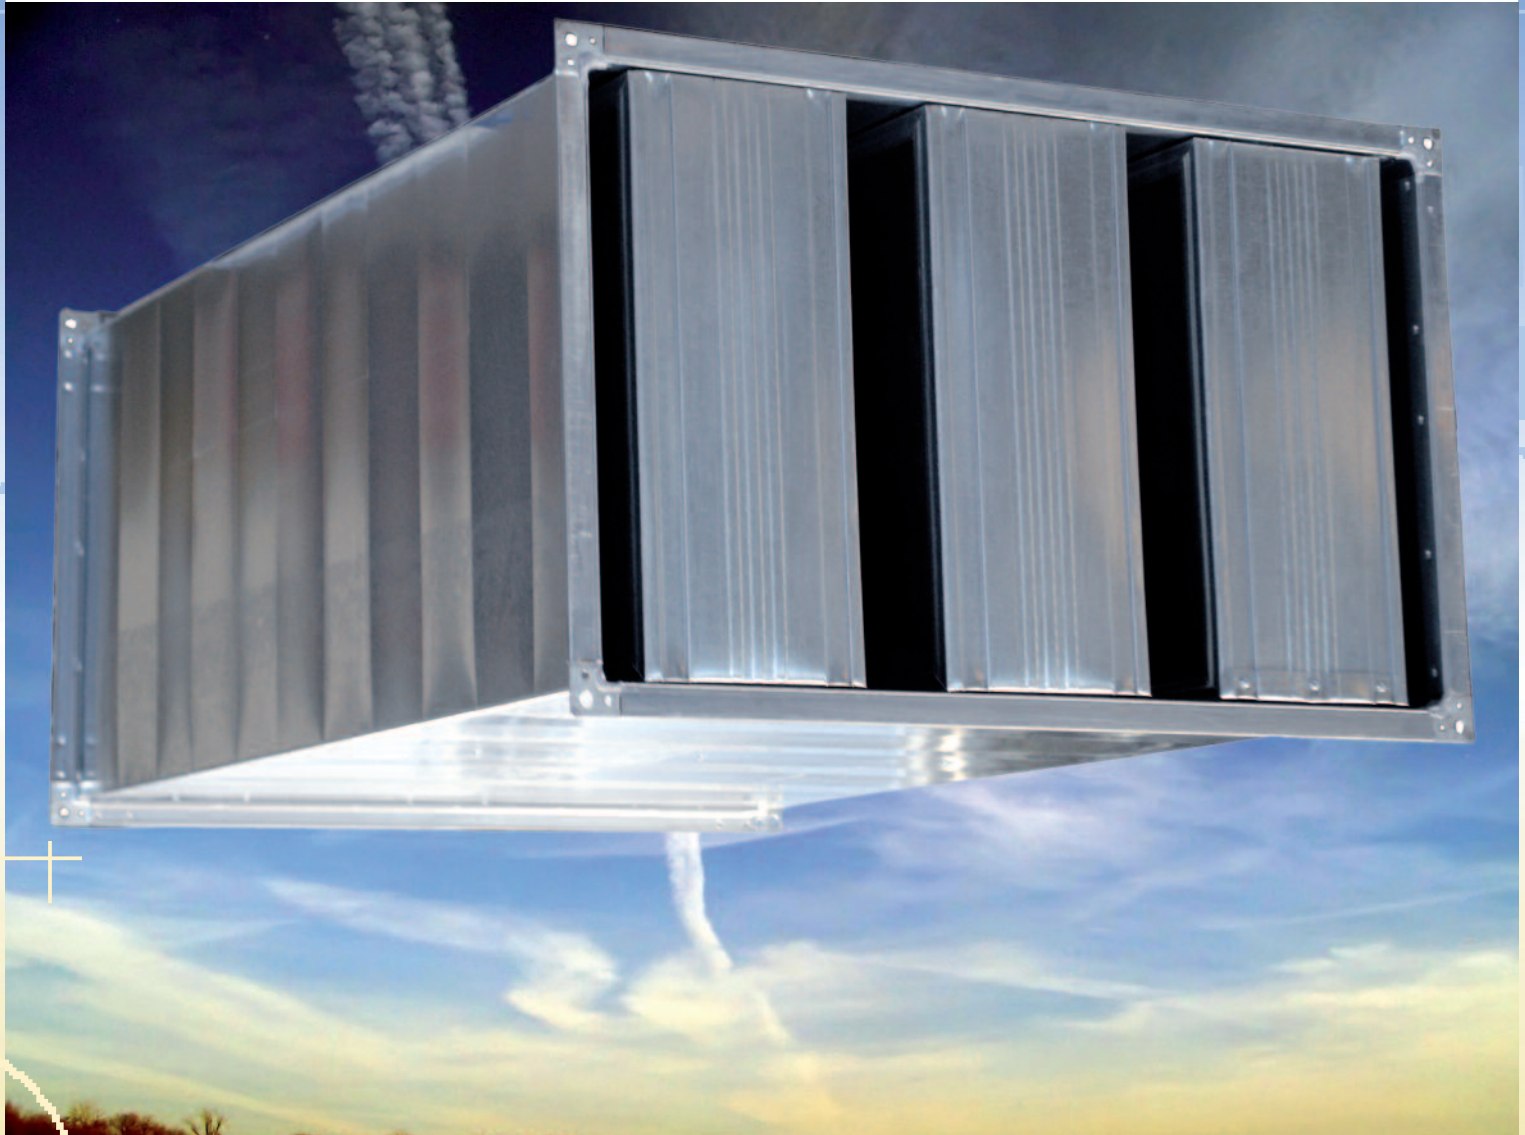

Frische Luft. Frische Ideen. L.DITTEN

Ditten-Kulissenschalldämpfer KSD

- Verzinktes Feinblech oder Edelstahlblech***
- Kulissen mit Glasseidenabdeckung,***
- mit und ohne Resonanzblech***
- für Küchenabluft mit PE-Folie und Lochblech***
- KSD-Gehäuse auch in Dichtheitsklasse C***
- Kulissendicken in 100, 200, 300, 360 mm***